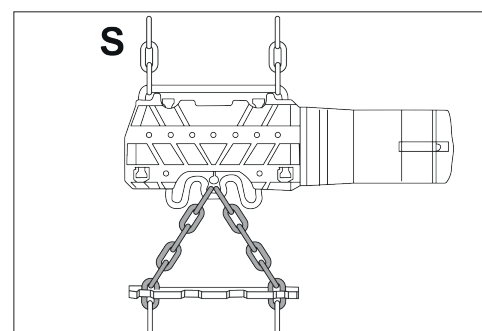

RUDcomfort Click2Go V

EINSTELLTABELLE / SETTING TABLE / TABLEAU DE RÉGLAGE / TABELLA REGOLAZIONE

A	B	C	D	E
4719365	TS53	205/55R17	3	1
		205/60R16	4	0
		215/60R16	2	2
		225/35R20	1	3
		225/40R19	2	2
		225/45R18	3	1
		225/50R17	3	1
		235/50R17	1	3
		235/55R16	2	2
		245/30R20	4	0
		245/35R19	4	0
		255/30R20	3	1
		255/35R19	2	2
		255/40R18	2	2
		255/45R17	2	2
		265/30R20	1	3
		305/30R19	1	3
4719366	TS56	205/70R15	4	0
		205/65R16	3	1
		205/60R17	2	2
		215/55R17	4	0
		225/55R17	2	2
		245/50R17	3	1
		215/50R18	4	0
		235/45R18	4	0
		245/45R18	2	2
		265/40R18	4	0
		275/40R18	2	2
		235/40R19	4	0
		245/40R19	2	2
		265/35R19	4	0
		275/35R19	3	1
		235/35R20	3	1
		245/35R20	2	2
275/30R20	3	1		
285/30R20	2	2		

- A** Artikelnummer
Item number
Code
Codice articolo
- B** Kettengröße
Chain size
Taille chaîne
Misura catena
- C** Reifengröße
Tyre sizes
Dimensions des pneumatiques
Misura pneumatici
- D** Anzahl der Platten in Position S (siehe Bild)
Number of plates in S setting (see picture)
Nombre de plaques en position S (voir l'image ci-jointe)
Numero placche in posizione S (vedere immagine)
- E** Anzahl der Platten in Position L (siehe Bild)
Number of plates in L setting (see picture)
Nombre de plaques en position L (voir l'image ci-jointe)
Numero placche in posizione L (vedere immagine)