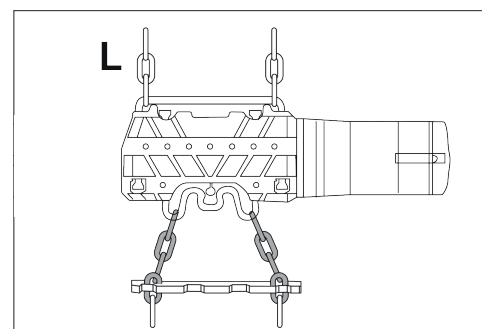

RUDcomfort Click2Go V

EINSTELLTABELLE / SETTING TABLE / TABLEAU DE RÉGLAGE / TABELLA REGOLAZIONE

A	B	C	D	E
4719365	TS53	205/55R17	3	1
		205/60R16	4	0
		215/60R16	2	2
		225/35R20	1	3
		225/40R19	2	2
		225/45R18	3	1
		225/50R17	3	1
		235/50R17	1	3
		235/55R16	2	2
		245/30R20	4	0
		245/35R19	4	0
		255/30R20	3	1
		255/35R19	2	2
		255/40R18	2	2
		255/45R17	2	2
		265/30R20	1	3
		305/30R19	1	3
4719366	TS56	205/70R15	4	0
		205/65R16	3	1
		205/60R17	2	2
		215/55R17	4	0
		225/55R17	2	2
		245/50R17	3	1
		215/50R18	4	0
		235/45R18	4	0
		245/45R18	2	2
		265/40R18	4	0
		275/40R18	2	2
		235/40R19	4	0
		245/40R19	2	2
		265/35R19	4	0
		275/35R19	3	1
		235/35R20	3	1
		245/35R20	2	2
275/30R20	3	1		
285/30R20	2	2		

- A** Artikelnummer
Item number
Code
Codice articolo
- B** Kettengröße
Chain size
Taille chaîne
Misura catena
- C** Reifengröße
Tyre sizes
Dimensions des pneumatiques
Misura pneumatici
- D** Anzahl der Platten in Position S (siehe Bild)
Number of plates in S setting (see picture)
Nombre de plaques en position S (voir l'image ci-jointe)
Numero placche in posizione S (vedere immagine)
- E** Anzahl der Platten in Position L (siehe Bild)
Number of plates in L setting (see picture)
Nombre de plaques en position L (voir l'image ci-jointe)
Numero placche in posizione L (vedere immagine)