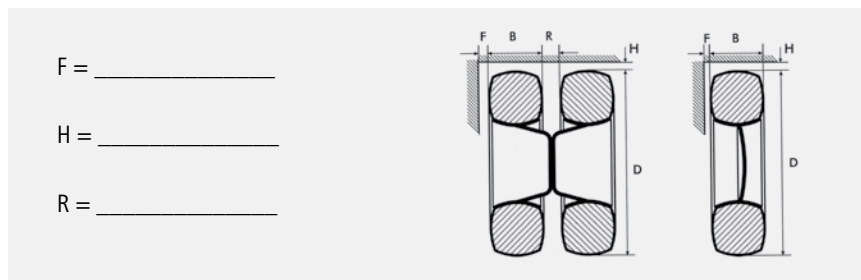

Las distancias más pequeñas:

Consignes de pose

Indicación sobre las cadena de nieve