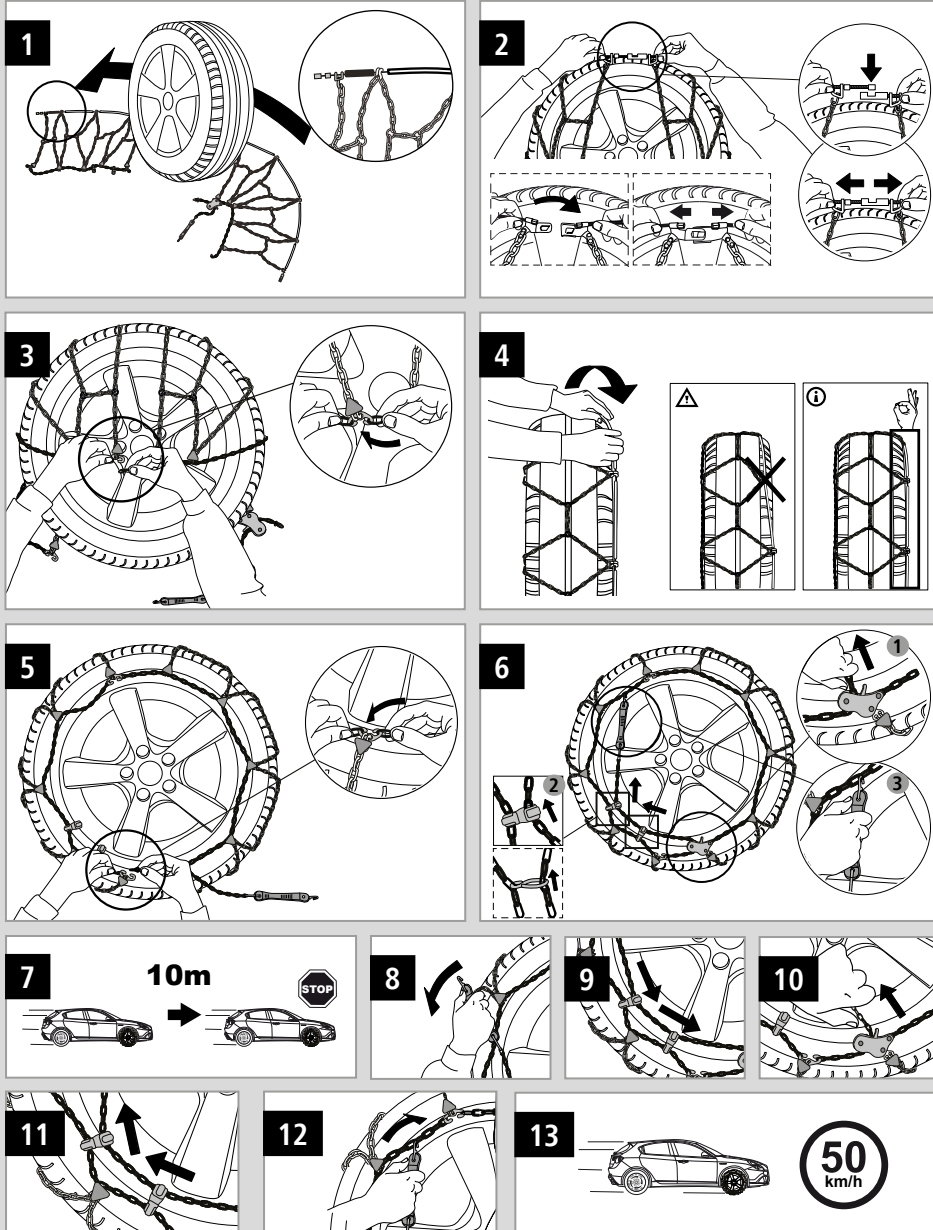

MONTAGE

Fitting / Montage / Montaggio / Montage /
Montaje / ΤΟΠΟΘΕΤΗΣΗ / Montaż / Montáž /
Montarea / Montáž / Montaža