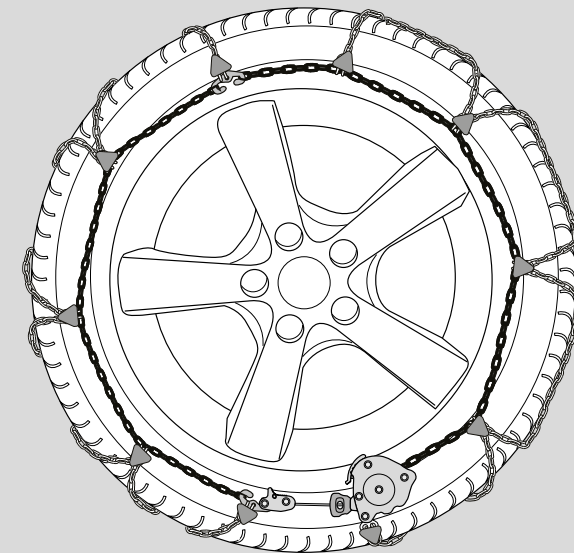

Montageanleitung

Fitting instructions / Instructions de montage /
Istruzioni di montaggio / Gebruiksaanwijzing /
Instrucciones de montaje / Οδηγίες τοποθέτησης /
Instrukcja montażu / Návod k montáži / Instrucțiuni de montaj /
Montážny návod / Navodila za montažo

RUD Ketten
Rieger & Dietz GmbH u. Co.KG

Friedensinsel
73432 Aalen - GERMANY
Tel. +49 7361 504-0
rudketten@rud.com | www.rud.com

GL-M250 / 9308083 Stand 09.23
Technische Änderungen vorbehalten /
Subject to change without notice.